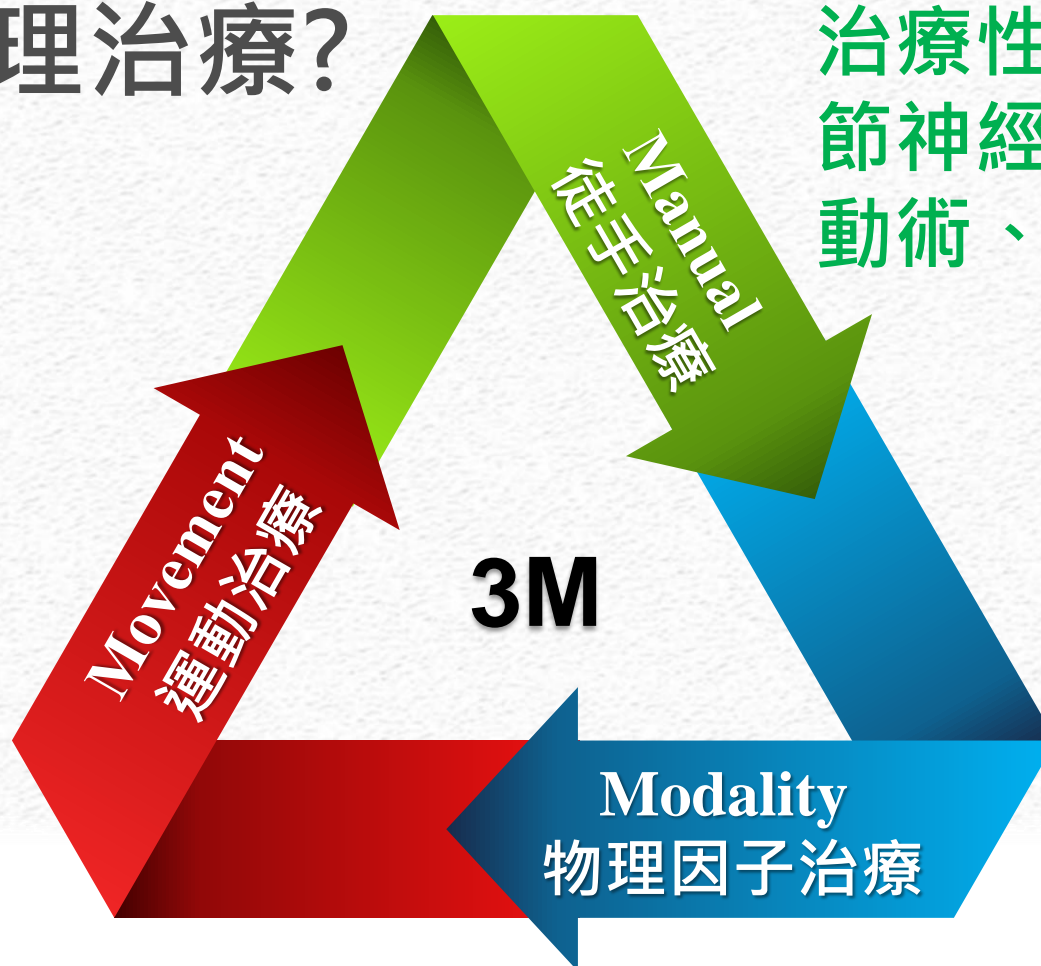

規劃109學
年度成立
護理學院

什麼是「物理治療」？

使用**物理性因子** (光、電、水、冷、熱、力) ，藉由**非侵入式**的方法來治療及幫助**失能**病患恢復功能，避免併發症發生且增加其社交活動參與度。

物理治療師: **運動專家**、**健康促進專家**

<https://www.youtube.com/watch?v=5FBlypXLHXU>

什麼是物理治療?

阻力訓練、
耐力運動、
動作學習

治療性按摩、關節神經軟組織鬆動術、脊椎整復

雷射、超音波、電療、水療、牽引、熱療

物理治療的治療方式

- 治療方式包含：運動治療、儀器治療、徒手治療、功能性訓練、科技輔具
- 物理治療是以非侵入性的治療方式，也就是**不扎針、不服藥、不開刀**
- 治療師會**評估病人的需要**，搭配**適當且多種的治療方式**
- **最新科技**: 使用科技輔具提升物理治療效果

儀器治療

科技輔具

徒手治療

貼紮治療

兒童治療