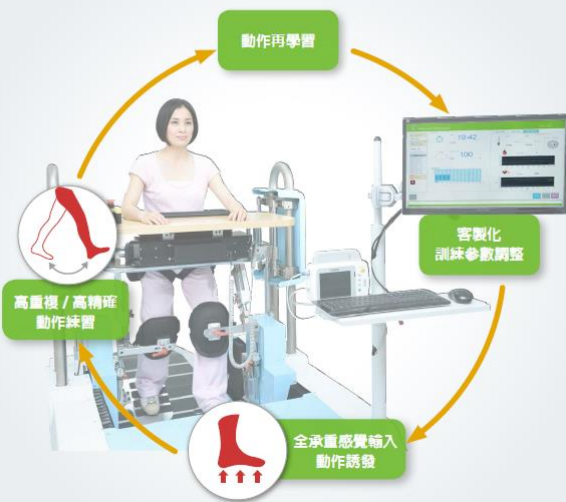

亞大附設醫院

中國醫大附設醫院系統

大四 臨床實習

物理治療學系

Department of Physical Therapy

HIWIN
Motion Control and System Technology

任務導向介入 — 早期行走訓練

早期行走訓練減少併發症發生，也幫助使用者重新學習步行，提高肢體運動功能與日常生活能力。

HIWIN
HealthCare

Robotic Gait Training System

產學合作

"HIWIN" Robotic Gait Training System (Non-sterile)
“上銀科技” 下肢肌力訓練機 (未滅菌) MRG-P100

單人輔助輕鬆操作，提升治療效率

為便利使用者自輪椅轉移至訓練機，藉由臀部推具及接收機的協助，一位治療師，在5分鐘之內即可幫助使用者上下機，並完成所有操作設定，大幅縮短準備時間。